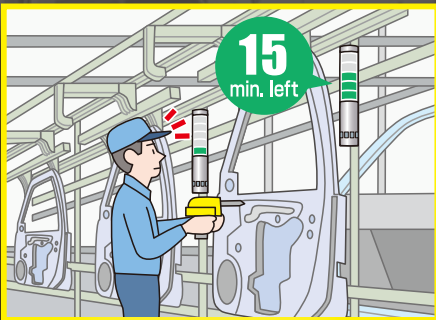

# Is your factory visible?

ระบุคอกวดของโรงงานได้ง่ายๆ แค่ปลายตามอง

แสดงระดับความคืบหน้าการทำงาน

แสดงระดับน้ำมันระยะใกล้

Signal Tower