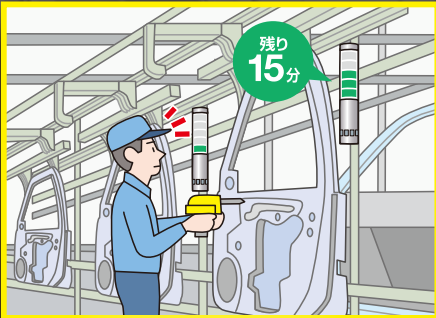

PATLITE®

REVOLITE™

Support IoT through
production visualization

あなたの工場、見えていますか？

一目で工場のボトルネックがわかります。

作業進捗時間を見える化!

油量を遠方から見える化!

Signal Tower